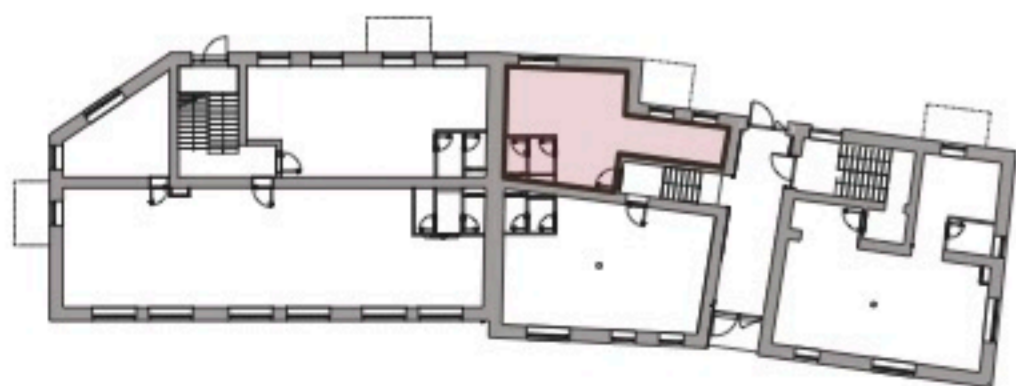

AD 1.09	kancelária	31,10 m ²
AD 1.10	WC	3,48 m ²
Celková plocha		34,58 m²

Cena bez DPH
68 420 €*

*Cena priestoru je vo vyhotovení holo priestor - neobsahuje žiadne vybavenie ani koncové prvky.

Všetky uvedené údaje sú len predbežným návrhom a môžu sa líšiť od skutočného stavu po realizácii objektu. Do podlahových plôch bytov nie sú zahrnuté plochy pod priečkami a uvádzajú len čistú úžitkovú plochu. Štandardné vybavenie je popísané v technickej dokumentácii, zobrazenie usporiadania mobiliáru je len ilustračné.