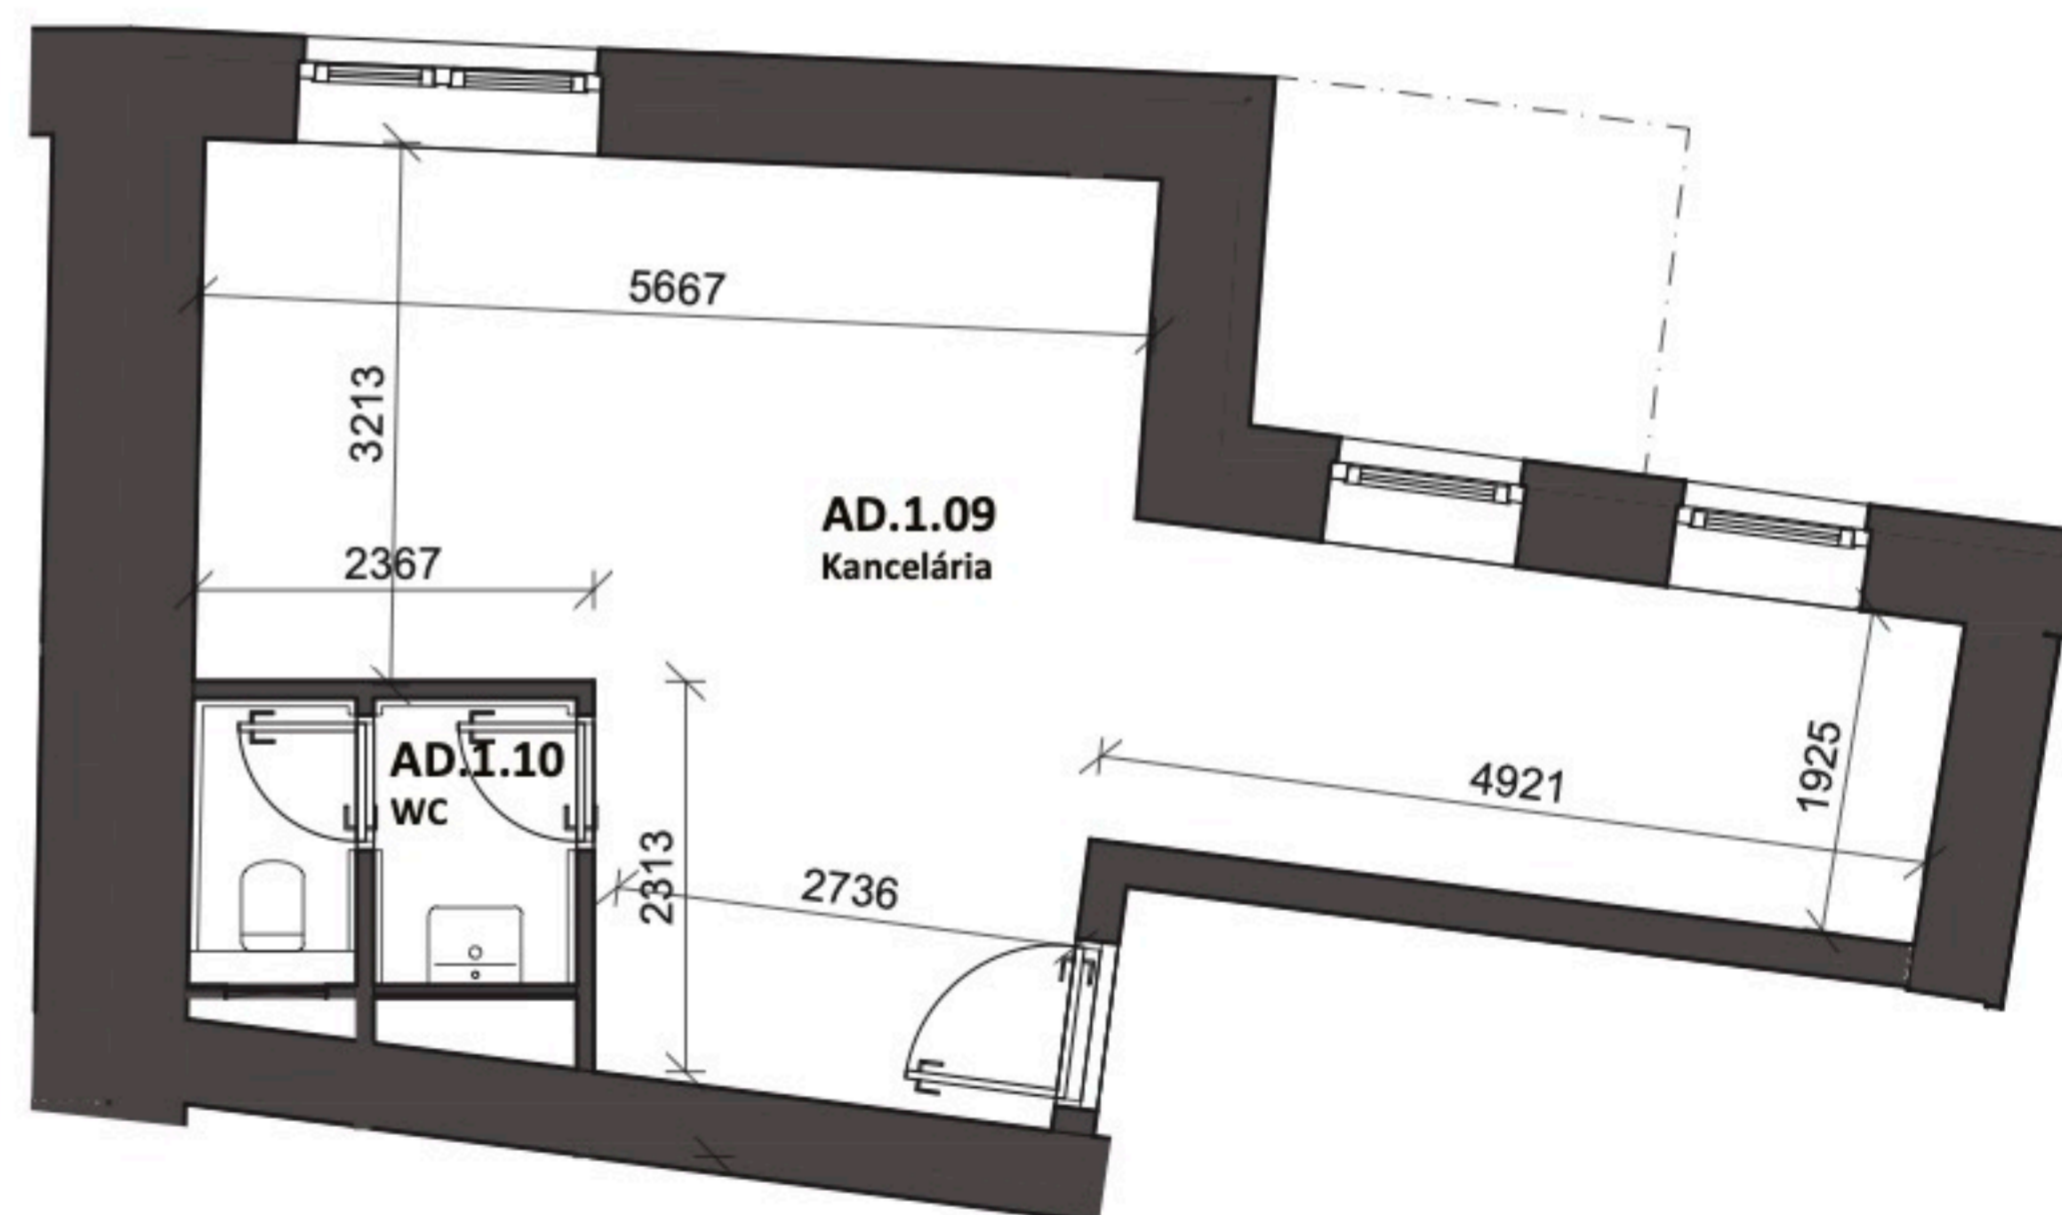

AD 1.09	kancelária	31,10 m ²
AD 1.10	WC	3,48 m ²
Celková plocha		34,58 m²

Cena bez DPH
68 420 €*

*Cena priestoru je vo vyhotovení holo priestor - neobsahuje žiadne vybavenie ani koncové prvky.

Všetky uvedené údaje sú len predbežným návrhom a môžu sa líšiť od skutočného stavu po realizácii objektu. Do podlahových plôch bytov nie sú zahrnuté plochy pod priečkami a uvádzajú len čistú úžitkovú plochu. Štandardné vybavenie je popísané v technickej dokumentácii, zobrazenie usporiadania mobiliáru je len ilustračné.