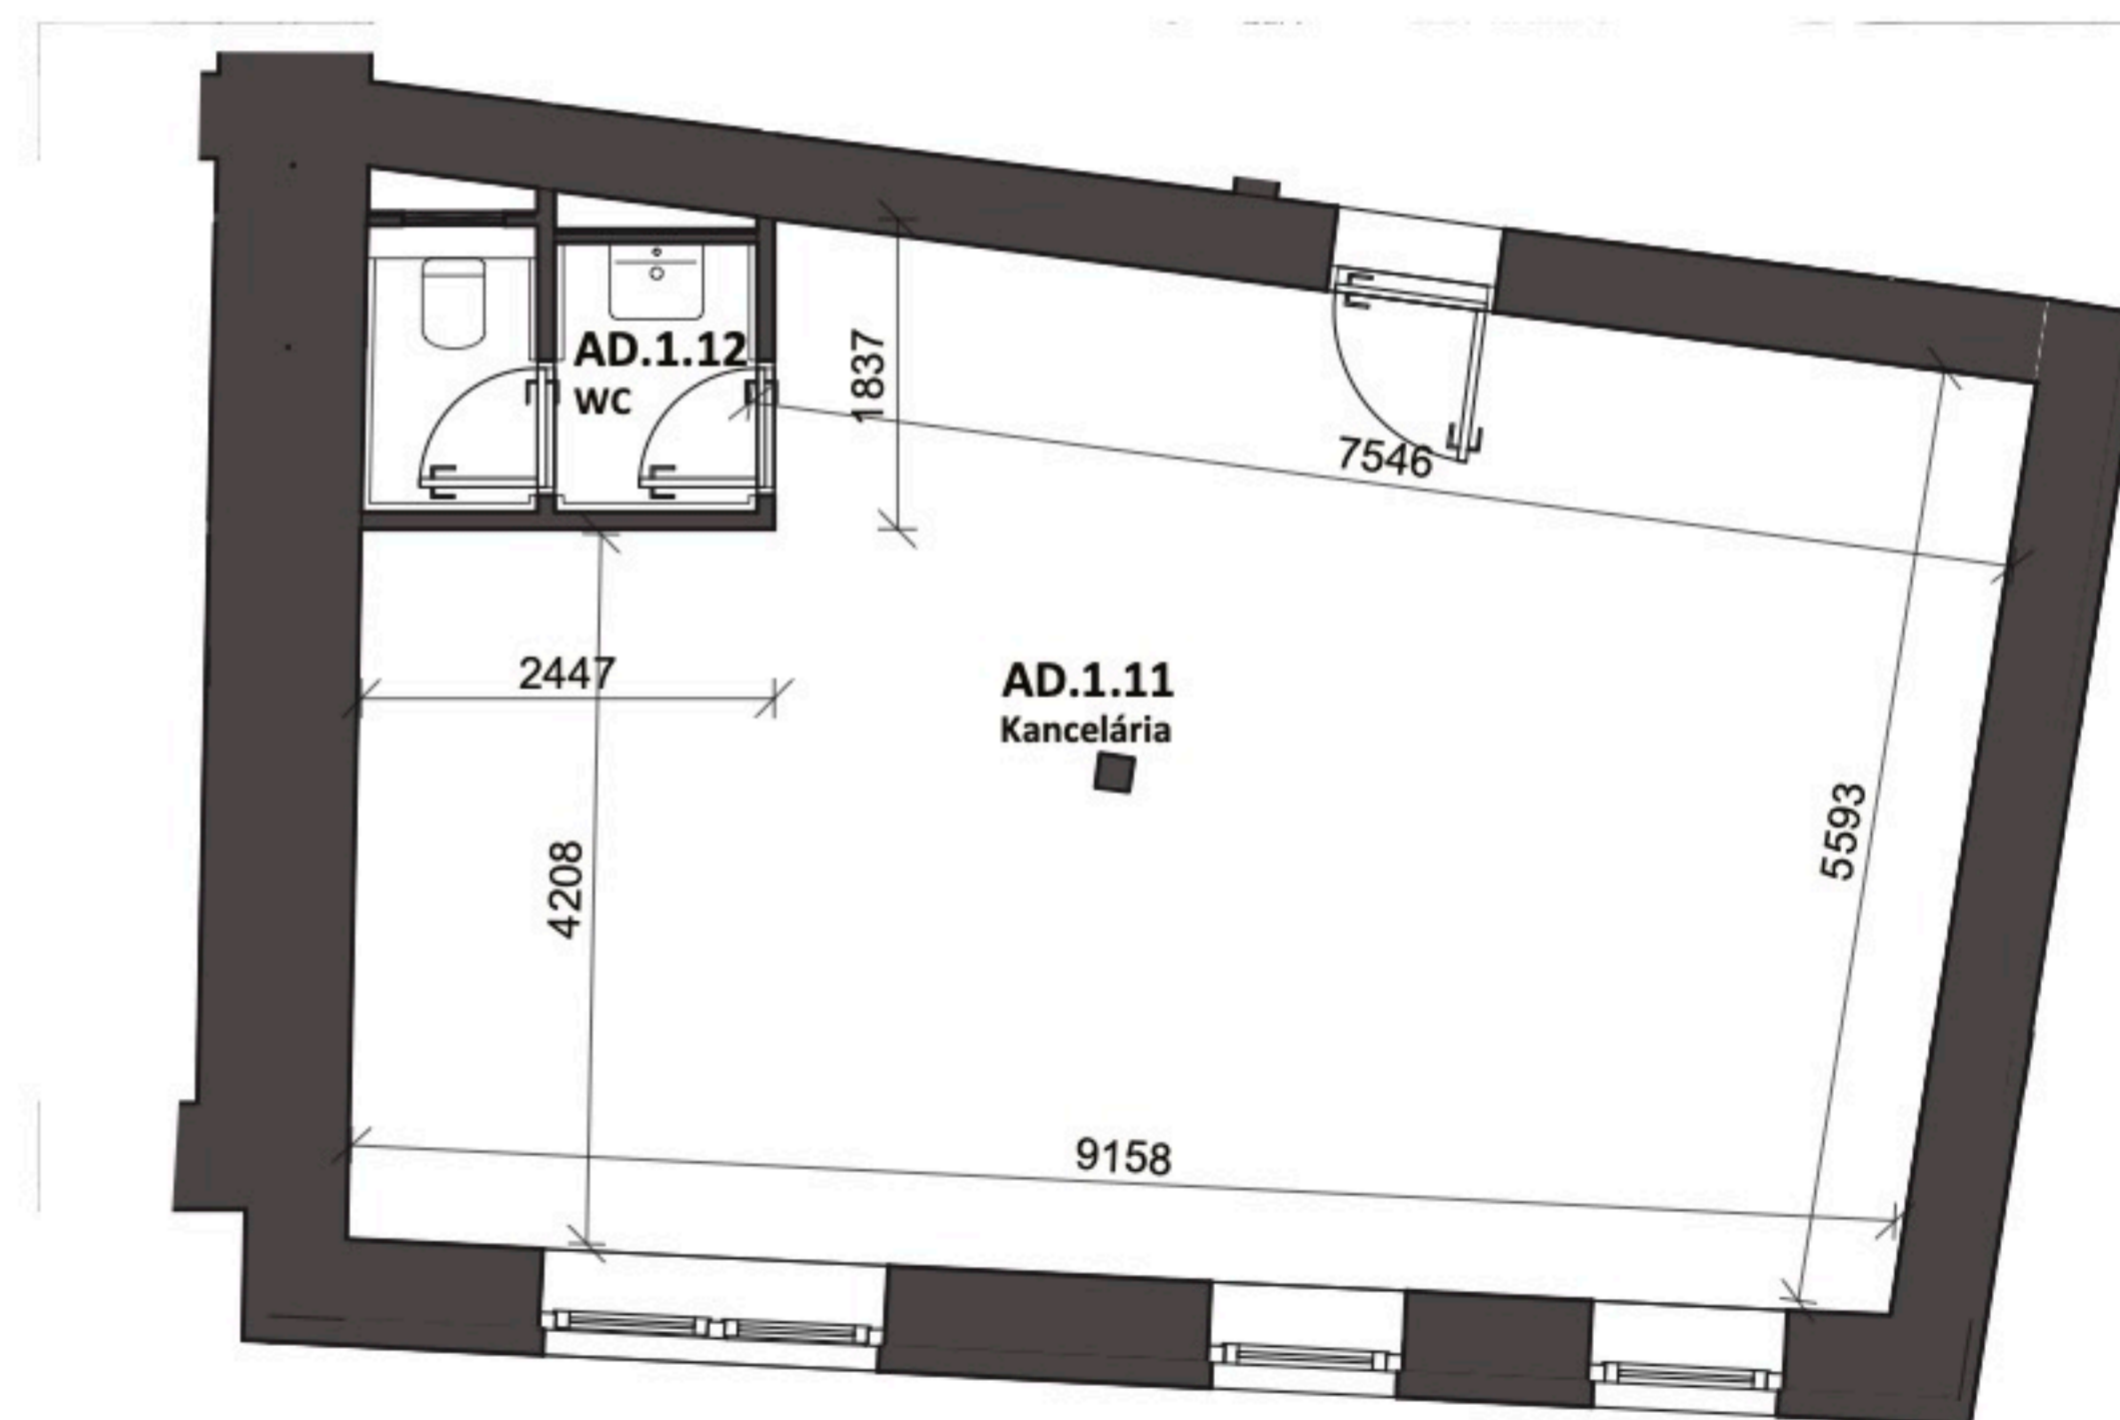

AD 1.09	kancelária	53,37 m <sup>2</sup>
AD 1.10	WC	3,46 m <sup>2</sup>
<b>Celková plocha</b>		<b>56,86 m<sup>2</sup></b>

**Cena bez DPH**
**111 180 €\***

\*Cena priestoru je vo vyhotovení holo priestor - neobsahuje žiadne vybavenie ani koncové prvky.

Všetky uvedené údaje sú len predbežným návrhom a môžu sa líšiť od skutočného stavu po realizácii objektu. Do podlahových plôch bytov nie sú zahrnuté plochy pod priečkami a uvádzajú len čistú úžitkovú plochu. Štandardné vybavenie je popísané v technickej dokumentácii, zobrazenie usporiadania mobiliáru je len ilustračné.