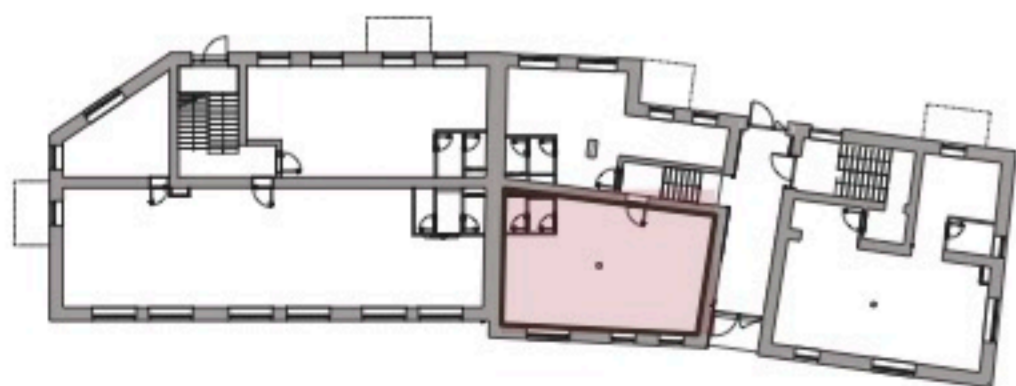

AD 1.09	kancelária	53,37 m <sup>2</sup>
AD 1.10	WC	3,46 m <sup>2</sup>
<b>Celková plocha</b>		<b>56,86 m<sup>2</sup></b>

**Cena bez DPH**
**111 180 €\***

\*Cena priestoru je vo vyhotovení holo priestor - neobsahuje žiadne vybavenie ani koncové prvky.

Všetky uvedené údaje sú len predbežným návrhom a môžu sa líšiť od skutočného stavu po realizácii objektu. Do podlahových plôch bytov nie sú zahrnuté plochy pod priečkami a uvádzajú len čistú úžitkovú plochu. Štandardné vybavenie je popísané v technickej dokumentácii, zobrazenie usporiadania mobiliáru je len ilustračné.